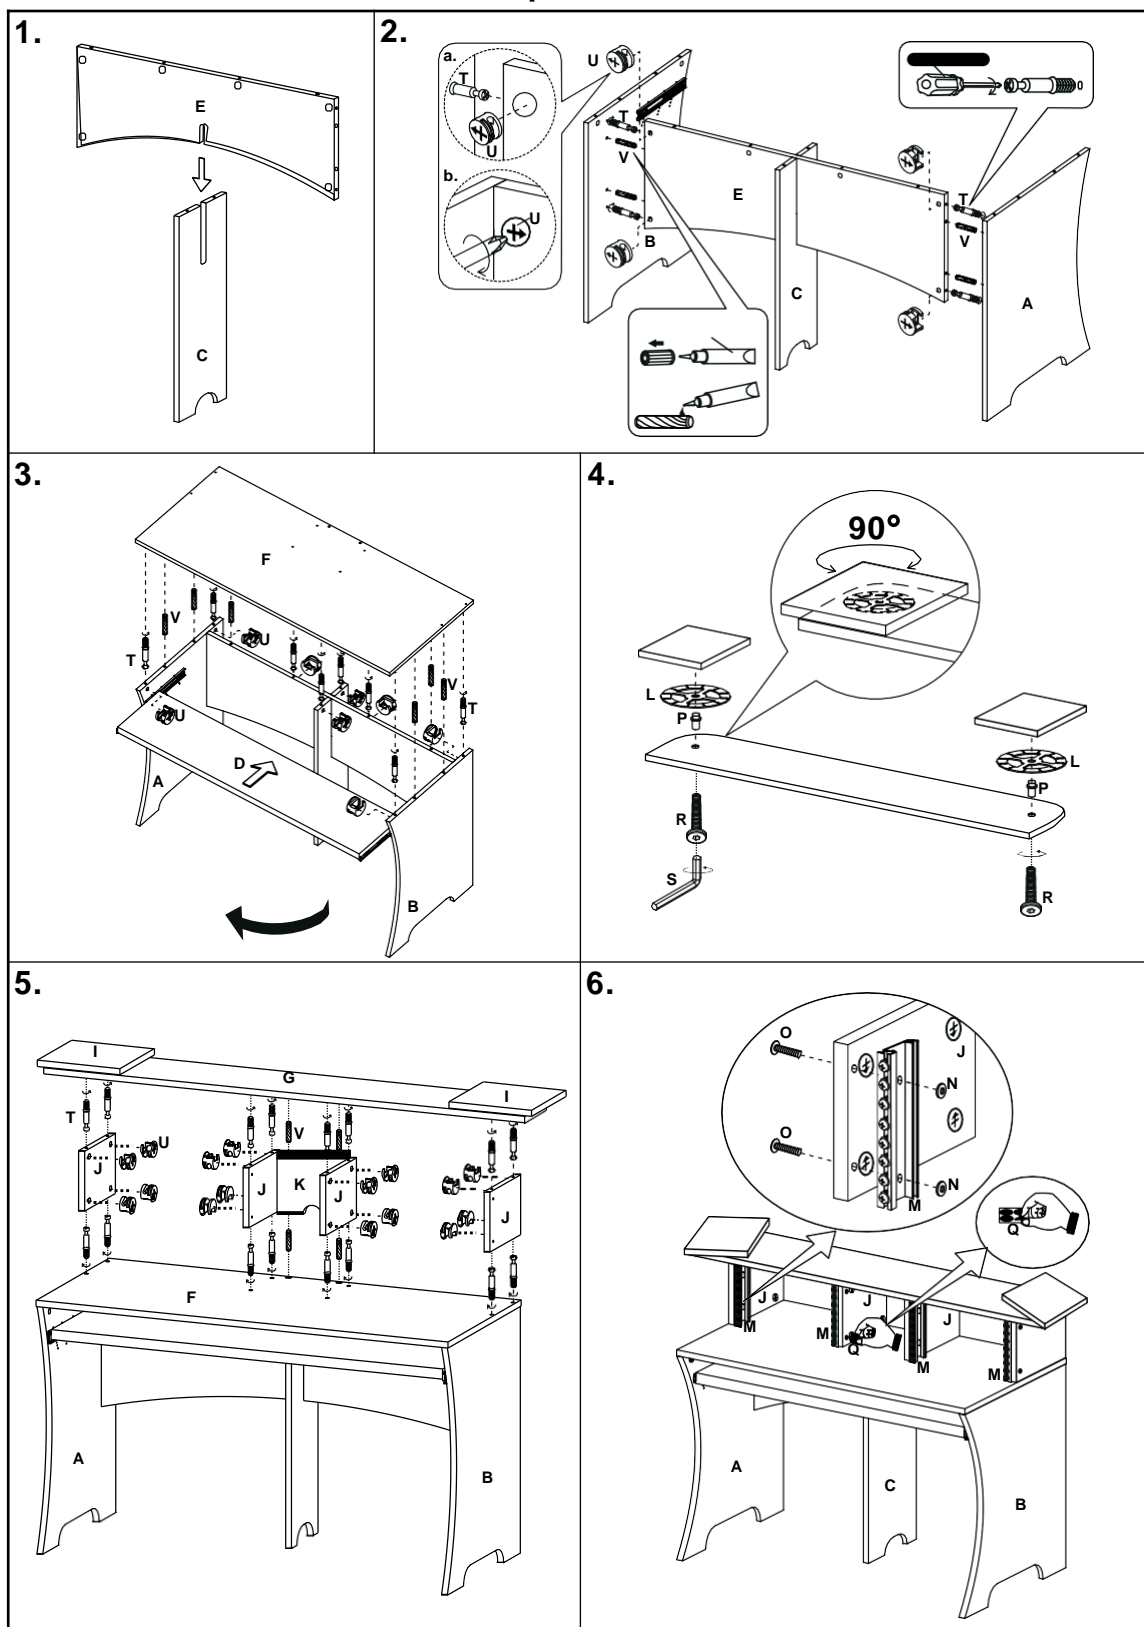

Применение в соответствии с правилами

Этот продукт представляет собой рабочее место для музыкантов и продюсеров и предлагает место для оборудования и аксессуаров.

Компоненты

			
Ax1	Bx1	Cx1	Dx1
			
			Ex1
			
Fx1		Gx1	
			
Hx1	Ix2	Jx4	Kx1
			
Lx2	Px2	Qx16	Rx2
			TOOL 
Tx28	Ux28	Vx14	Sx1
алюминиевые детали (4U)			
			
Mx4		Nx8	Ox8

Этапы сборки 1-6

Техническая информация

Материал:
Размеры:
Размеры с
поворотными
столами: Вес:

Древесностружечная
плита, МДФ-дерево
1520 x 951 x 550 мм
1560 x 980 x 551 мм
43 кг

Обратите внимание на регулируемую панель для клавиатуры

6 высот панели для клавиатуры

* стандартная фиксированная высота

Отрегулируйте другие высоты:
пожалуйста, выполните шаги 1-2 ниже

шаг 1.

шаг 2.

Максимальная нагрузка

- Подставка для монитора
- 1. Средняя область для мониторов: 50 кг
 - 2. Подставка для одного динамика: 10 кг
- Панель для клавиатуры: 12.5 кг
- Основная зона стола: 40 кг