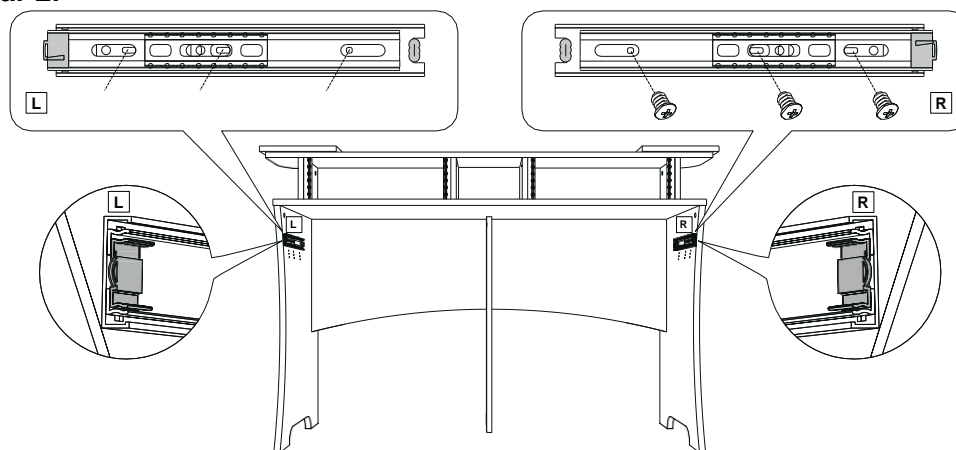

Этапы сборки 1-6

Техническая информация

Материал:
Размеры:
Размеры с
поворотными
столами: Вес:

Древесностружечная
плита, МДФ-дерево
1520 x 951 x 550 мм
1560 x 980 x 551 мм
43 кг

Обратите внимание на регулируемую панель для клавиатуры

6 высот панели для клавиатуры

* стандартная фиксированная высота

Отрегулируйте другие высоты:
пожалуйста, выполните шаги 1-2 ниже

шаг 1.

шаг 2.

Максимальная нагрузка

- Подставка для монитора
- 1. Средняя область для мониторов: 50 кг
 - 2. Подставка для одного динамика: 10 кг
- Панель для клавиатуры: 12.5 кг
- Основная зона стола: 40 кг