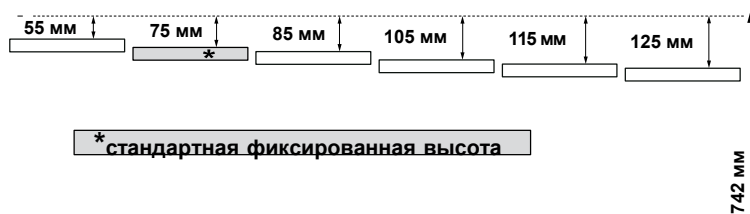

Обратите внимание на регулируемую панель для клавиатуры

6 высот панели для клавиатуры

* стандартная фиксированная высота

Отрегулируйте другие высоты:
пожалуйста, выполните шаги 1-2 ниже