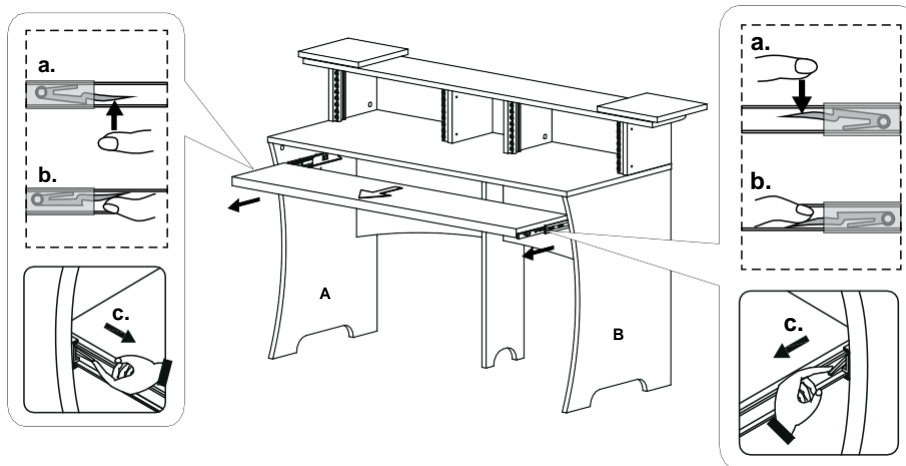

Этапы сборки 1-6

Техническая информация

Материал:
Размеры:
Размеры с
поворотными
столами: Вес:

Древесностружечная
плита, МДФ-дерево
1520 x 951 x 550 мм
1560 x 980 x 551 мм
43 кг

Обратите внимание на регулируемую панель для клавиатуры

6 высот панели для клавиатуры

* стандартная фиксированная высота

Отрегулируйте другие высоты:
пожалуйста, выполните шаги 1-2 ниже

шаг 1.

шаг 2.

Максимальная нагрузка

- Подставка для монитора
- 1. Средняя область для мониторов: 50 кг
 - 2. Подставка для одного динамика: 10 кг
- Панель для клавиатуры: 12.5 кг
- Основная зона стола: 40 кг